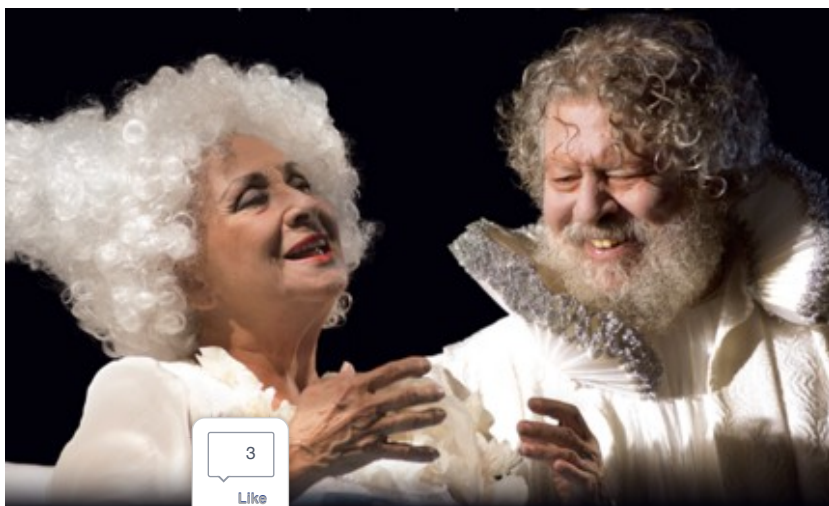

12 febbraio 2016 - Aggiornato alle 19:26

Guadagnare online
Opzioni binarie - Si possono realmente guadagnare migliaia di euro?
ask.com

Grandi Occasioni!
Scopri tutte le OCCASIONI per acquistare la tua nuova AUTO
ask.com

Week End in Montagna?
Prenota ora il tuo hotel in Trentino da 49€ su trivago
www.trivago.it

Publicità 4w

ilDesk

Quotidiano indipendente

QUOTIDIANO INDIPENDENTE

CAMPANIA ATTUALITÀ SPORT ARTE E CULTURA MUSICA E SPETTACOLI ECONOMIA E SOCIETÀ LA REDAZIONE

HOME MUSICA E SPETTACOLI PIACE SHAKESPEARE ALLA NAPOLETANA, APPLAUSI...

Piace Shakespeare alla napoletana, applausi per Lello Arena e Isa Danieli

12 febbraio 2016 Musica e Spettacoli 0 60

Consensi al San Ferdinando per "Sogno di una notte di mezza estate" nella riscrittura di Ruggiero Romano con la regia di Claudio Di Palma

Ampi consensi per "Sogno di una notte di mezza estate" di William Shakespeare andato in scena al San Ferdinando con la regia di Claudio Di Palma. Protagonisti Isa Danieli e Lello Arena (Cappuccino) e con loro gli altri interpreti Fabrizio Vona, Renato De Simone, Enzo Romano, Rossella Pugliese e Mirone. Il commediografo napoletano ha ridisegnato il "Sogno" del Bardo, che è tra le sue commedie meno conosciute, ambientato la favola, che vive in quella impercettibile dimensione ai limiti tra veglia e sogno, nella rievocazione di un antico palazzo napoletano. In questo spazio, che rasenta il claustrofobico, vivono Oberon e Titania, i mitici re e regina delle fate. Le loro giornate trascorrono nella fugace visione del sorgere e tramontare del sole e della luna. Sono due esseri soprannaturali, ma anche profondamente umani. Sono anziani e stanchi, pigri e assonnati, simili a una vecchia coppia che borbotta continuamente scambiandosi battute in dialetto napoletano intervallate dalle contaminazioni anglofile di Oberon. Fra tutte si cita la storia, raccontata dal re di "o scarafone del New Jersey", portato in quella casa, chiuso in una scatola, da un soldato americano durante la seconda guerra mondiale per fargli strada sui percorsi minati. Questo mix suscita l'ilarità del pubblico, soprattutto dei più giovani e rende la commedia di Shakespeare, nella rilettura di Cappuccino, tragicomica. Il primo tempo è tutto per Titania e Oberon esaltati dalla maiuscola interpretazione di Isa Danieli e Lello Arena. La vicenda amorosa di Ermia, Lisandro, Elena e Demetrio è un qualcosa che scorgono solo nei loro sogni. Nel secondo tempo si sviluppa l'intricata vicenda amorosa di questi quattro personaggi. Da coprotagonisti nella versione originale, sono trasformati da Cappuccino in marionette che nella visione onirica assumono le sembianze di caricature degli esseri umani e dei loro sentimenti. Sono vittime di Puch, fantasioso personaggio, fedele servitore di Oberon, e del suo gioco follere realizzato per mezzo di un fiore rosso magico. In virtù di esso Ermia, alla quale all'inizio aspiravano sia Lisandro che Demetrio, sarà abbandonata da tutti e due, innamorati improvvisamente di Elena. Solo dopo un nuovo intervento di Puck, si avrà la conclusione in cui gli amanti formeranno davvero due coppie: Erminia con Lisandro ed Elena con Demetrio.

Anche Titania non sfugge a Puch e al risveglio si innamora di un asino (nella rilettura di Cappuccino non è

Scopri

o chiama il 1:

LE NEWS IN EVIDENZA

LE ULTIME LE PIÙ LETTE